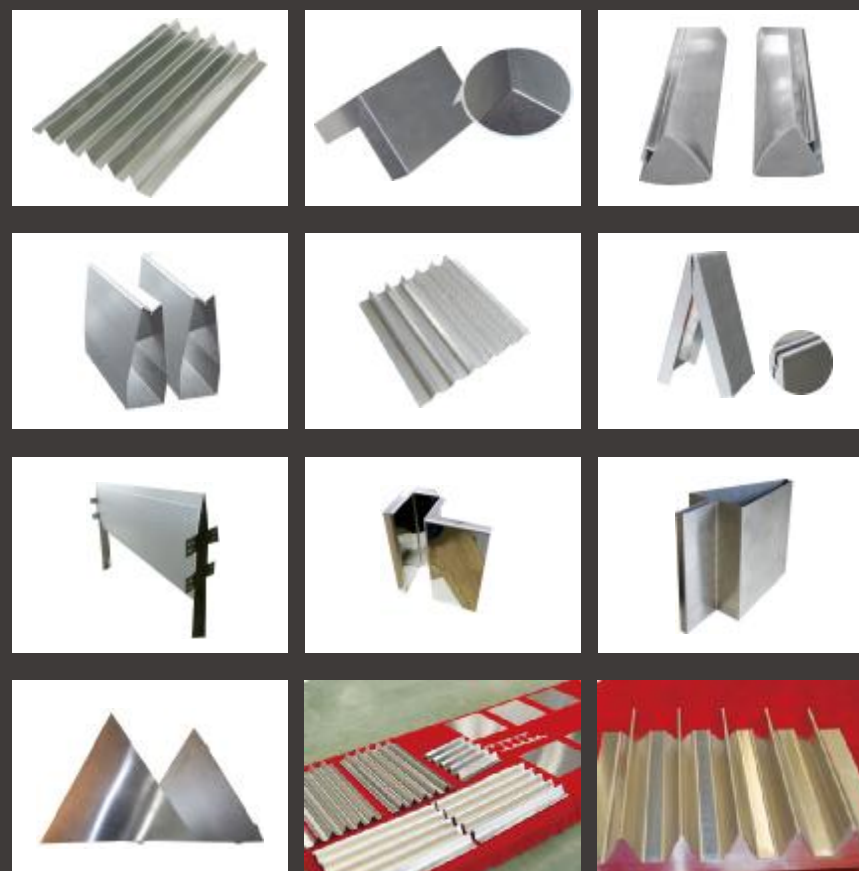

不锈钢幕墙单元板、装饰线条