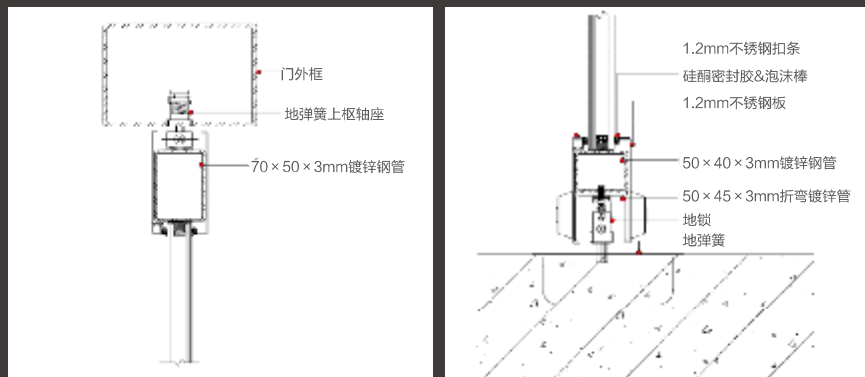

名称：不锈钢玻璃护栏

材质：304/316L

玻璃：8+1.52PVB+8mm

标准：GB50210-2001 《建筑装饰装修工程质量验收规范》

工艺流程

CUSTOM PRODUCTS

幕墙、屋面（订制类）配件

蚌埠体育管飘带
拉索幕墙零件

不锈钢爪件、拉杆、拉索

不锈钢安全护栏

SHEET METAL 不锈钢钣金

包门套、不锈钢门装饰

工艺流程

STEEL PROFILE DOOR PRODUCTS

钢型材（不锈钢/镀锌钢）门类产品

不锈钢地弹门节点